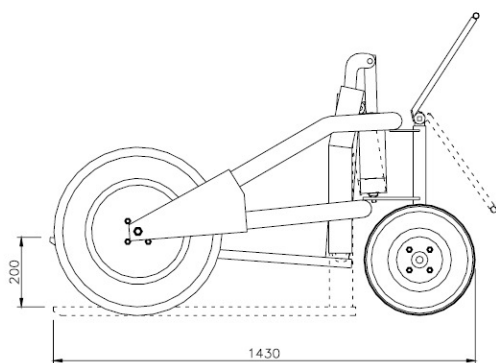

Nazwa: **Wózek H2**  
Udźwig: **1500 kg**  
Szerokość palety: **1270 mm**  
Wysokość podnoszenia: **200 mm**  
Długość wideł: **890 mm**  
Długość: **1413 mm**  
Szerokość: **1640 mm**  
Wysokość: **800 mm**  
Kolor: **niebieski**

**duża ładowność**

**łatwe manewrowanie**

**solidna konstrukcja**