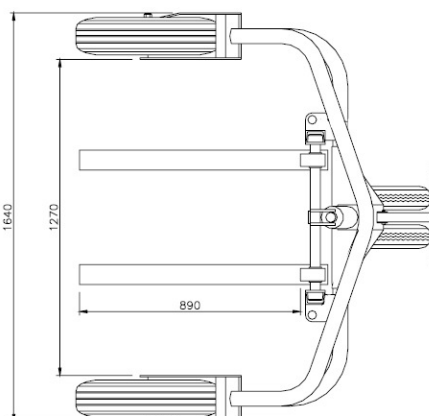

Nazwa: **Wózek H2**  
Udźwig: **1500 kg**  
Szerokość palety: **1270 mm**  
Wysokość podnoszenia: **200 mm**  
Długość wideł: **890 mm**  
Długość: **1413 mm**  
Szerokość: **1640 mm**  
Wysokość: **800 mm**  
Kolor: **niebieski**

**duża ładowność**

**łatwe manewrowanie**

**solidna konstrukcja**