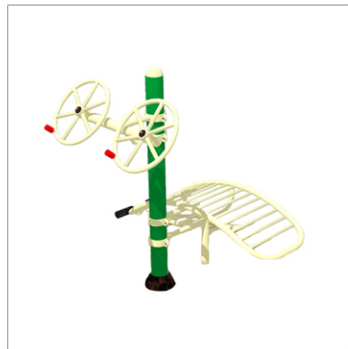

# BIOS MIX

Koła obrotowe podwójne NT 47

Koło + Twister NT 4752

Koło + Prasa nożna NT 4748

Koła + Twister NT 5652

Koła obrotowe podwójne NT 56

Koła + ławka NT 5645

Prasa nożna podwójna NT 48

Podciąg podwójny NT 55

Twister podwójny NT 52

Twister triple NT 52

Surfer podwójny NT 43

Drążek podwójny NT 73

Surfer + Podciąg NT 4355

Pedały duo NT 74