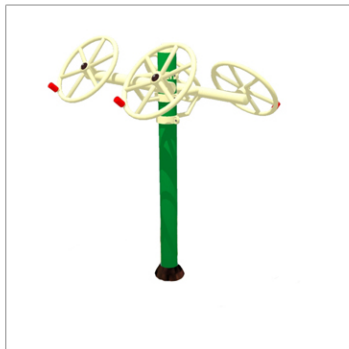

# BIOS MIX

Koła obrotowe podwójne NT 47

Koło + Twister NT 4752

Koło + Prasa nożna NT 4748

Koła + Twister NT 5652

Koła obrotowe podwójne NT 56

Koła + ławka NT 5645

Prasa nożna podwójna NT 48

Podciąg podwójny NT 55

Twister podwójny NT 52

Twister triple NT 52

Surfer podwójny NT 43

Drążek podwójny NT 73

Surfer + Podciąg NT 4355

Pedały duo NT 74