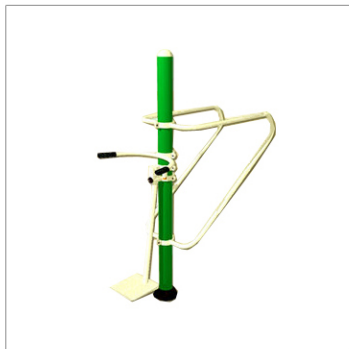

# BIOS MIX

Koła obrotowe podwójne NT 47

Koło + Twister NT 4752

Koło + Prasa nożna NT 4748

Koła + Twister NT 5652

Koła obrotowe podwójne NT 56

Koła + ławka NT 5645

Prasa nożna podwójna NT 48

Podciąg podwójny NT 55

Twister podwójny NT 52

Twister triple NT 52

Surfer podwójny NT 43

Drążek podwójny NT 73

Surfer + Podciąg NT 4355

Pedały duo NT 74