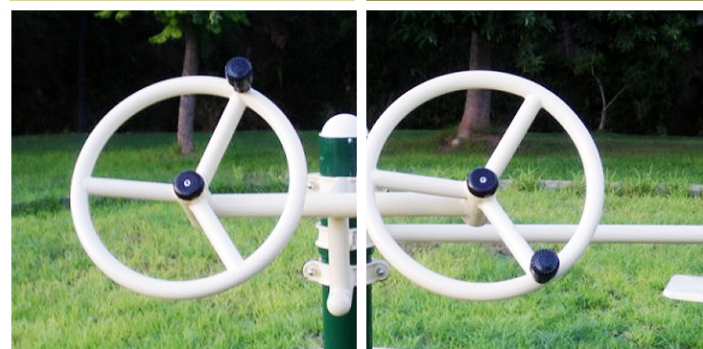

Aktywność
fizyczna

Fitness
na powietrzu