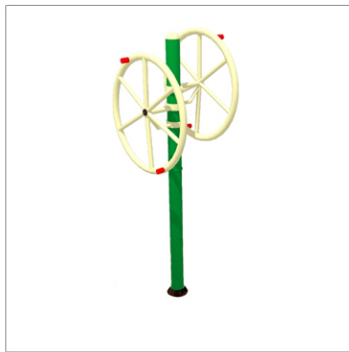

# BIOS MIX

Koła obrotowe podwójne NT 47

Koło + Twister NT 4752

Koło + Prasa nożna NT 4748

Koła + Twister NT 5652

Koła obrotowe podwójne NT 56

Koła + ławka NT 5645

Prasa nożna podwójna NT 48

Podciąg podwójny NT 55

Twister podwójny NT 52

Twister triple NT 52

Surfer podwójny NT 43

Drążek podwójny NT 73

Surfer + Podciąg NT 4355

Pedały duo NT 74