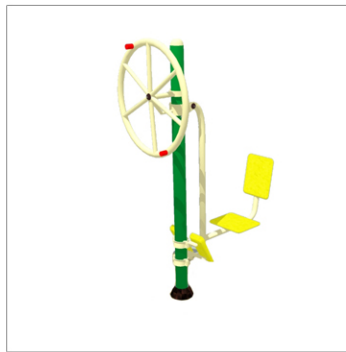

# BIOS MIX

Koła obrotowe podwójne NT 47

Koło + Twister NT 4752

Koło + Prasa nożna NT 4748

Koła + Twister NT 5652

Koła obrotowe podwójne NT 56

Koła + ławka NT 5645

Prasa nożna podwójna NT 48

Podciąg podwójny NT 55

Twister podwójny NT 52

Twister triple NT 52

Surfer podwójny NT 43

Drążek podwójny NT 73

Surfer + Podciąg NT 4355

Pedały duo NT 74