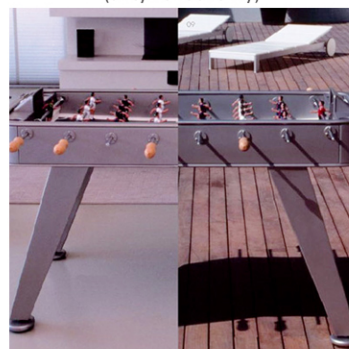

Stół do gry w Futoc
(antywandaliczny)

Stół do gier 2-osobowy
(antywandaliczny)

Stół do gier 4-osobowy
(antywandaliczny)

Stół do gry w piłkarzki - na zewnątrz
stal nierdzewna (antywandaliczny)

Stół do gry w piłkarzki - do wewnątrz
stal (antywandaliczny)

Kosz do koszykówki Street 1 / MINI
(antywandaliczny)

Kosz do koszykówki Street 2
(antywandaliczny)

Kosz do koszykówki Street 3
(antywandaliczny)

Kosz do koszykówki Street 4
(antywandaliczny)

Bramka - stal nierdzewna
(antywandaliczna)

Bramka + kosz - stal nierdzewna
(antywandaliczne)

Bramka stacjonarna - stal

Bramka przenośna
stal / aluminium

Kosz montowany do ściany
(antywandaliczny)

Ball Box

Kosz do koszykówki (przenośny)

Zestaw do siatkówki - stal cynkowa