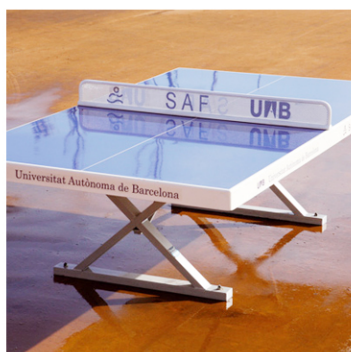

Atrakcja
dla wszystkich

Zdrowy
wypoczynek

Rozrywka
i rekreacja

Aktywność
fizyczna

SPEED

Stół do ping-ponga - Model E
(antywandaliczny)

Stół do ping-ponga - Model Mini-Ping
(antywandaliczny)

Stół do ping-ponga - Model 2A
(antywandaliczny)

Stół do gry w Futoc
(antywandaliczny)

Stół do gier 2-osobowy
(antywandaliczny)

Stół do gier 4-osobowy
(antywandaliczny)

Stół do gry w piłkarzki - na zewnątrz
stal nierdzewna (antywandaliczny)

Stół do gry w piłkarzki - do wewnątrz
stal (antywandaliczny)

Kosz do koszykówki Street 1 / MINI
(antywandaliczny)

Kosz do koszykówki Street 2
(antywandaliczny)

Kosz do koszykówki Street 3
(antywandaliczny)

Kosz do koszykówki Street 4
(antywandaliczny)

Bramka - stal nierdzewna
(antywandaliczna)

Bramka + kosz - stal nierdzewna
(antywandaliczne)

Bramka stacjonarna - stal

Bramka przenośna
stal / aluminium

Kosz montowany do ściany
(antywandaliczny)

Ball Box

Kosz do koszykówki (przenośny)

Zestaw do siatkówki - stal cynkowa